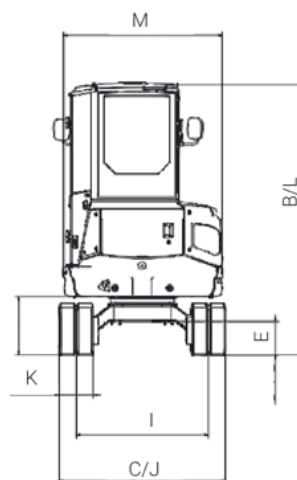

SUNWARD

SWE25UF

SWE25UF

Технические параметры		Единицы	SWE25UF
Рабочий вес		кг	2650
Ковш		м ³	0.08
Двигатель	Бренд		YANMAR
	Модель		3TNV80-PSU
	Мощность	кВт / об/мин	14.6/2400
Габариты	A Длина экскаватора	мм	41400
	B Высота экскаватора	мм	2455
	C Ширина экскаватора	мм	1500
	D Дорожный просвет до платформы	мм	525
	E Минимальный дорожный просвет	мм	310
	F Радиус поворота	мм	765
	G Длина гусеницы контакта с землей	мм	1560
	H Длина гусеницы	мм	1990
	I Колея гусеницы	мм	1200
	J Ширина шасси	мм	1500
	K Ширина гусеницы	мм	300
	L Высота кабины	мм	2455
	M Ширина поворотной платформы	мм	1450
Рабочие параметры	a Макс. высота копания	мм	4355
	b Макс. разгрузочная высота	мм	3010
	c Макс. глубина копания	мм	2840
	d Макс. вертикальная глубина копания	мм	2580
	e Макс. радиус копания	мм	4775
	f Макс. расстояние копания на стоповой площадке	мм	4670
	g Минимальный радиус поворота	мм	1980
	Длина стрелы	мм	2050
Длина рукоятки	мм	1150/1350	
Усилие копания ковша	кН	14	
Усилие копания стрелы	кН	24	
Скорость движения	км/ч	4.4/2.6	
Скорость поворота	об/мин	8.8	
Объем бака	л	26	
Гидравлическое масло	л	24	