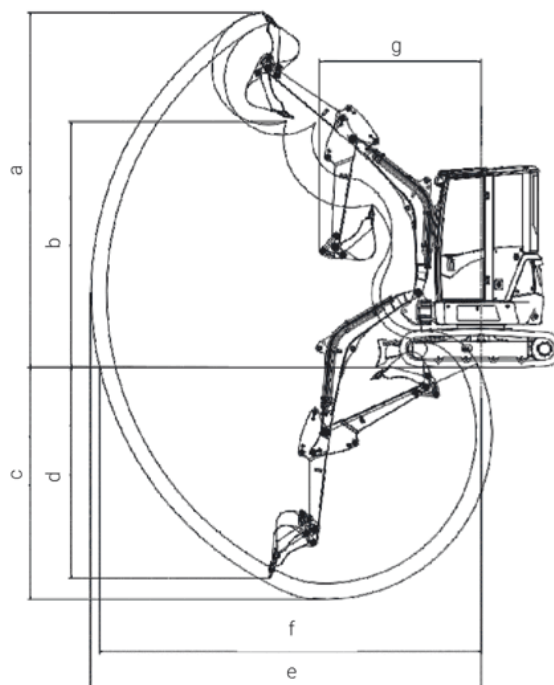

SUNWARD

SWE25UF

SWE25UF

Технические параметры		Единицы	SWE25UF
Рабочий вес		кг	2650
Ковш		м ³	0.08
Двигатель	Бренд		YANMAR
	Модель		3TNV80-PSU
	Мощность	кВт / об/мин	14.6/2400
Габариты	A Длина экскаватора	мм	41400
	B Высота экскаватора	мм	2455
	C Ширина экскаватора	мм	1500
	D Дорожный просвет до платформы	мм	525
	E Минимальный дорожный просвет	мм	310
	F Радиус поворота	мм	765
	G Длина гусеницы контакта с землей	мм	1560
	H Длина гусеницы	мм	1990
	I Колея гусеницы	мм	1200
	J Ширина шасси	мм	1500
	K Ширина гусеницы	мм	300
	L Высота кабины	мм	2455
	M Ширина поворотной платформы	мм	1450
Рабочие параметры	a Макс. высота копания	мм	4355
	b Макс. разгрузочная высота	мм	3010
	c Макс. глубина копания	мм	2840
	d Макс. вертикальная глубина копания	мм	2580
	e Макс. радиус копания	мм	4775
	f Макс. расстояние копания на стоповой площадке	мм	4670
	g Минимальный радиус поворота	мм	1980
	Длина стрелы	мм	2050
Длина рукоятки	мм	1150/1350	
Усилие копания ковша	кН	14	
Усилие копания стрелы	кН	24	
Скорость движения	км/ч	4.4/2.6	
Скорость поворота	об/мин	8.8	
Объем бака	л	26	
Гидравлическое масло	л	24	