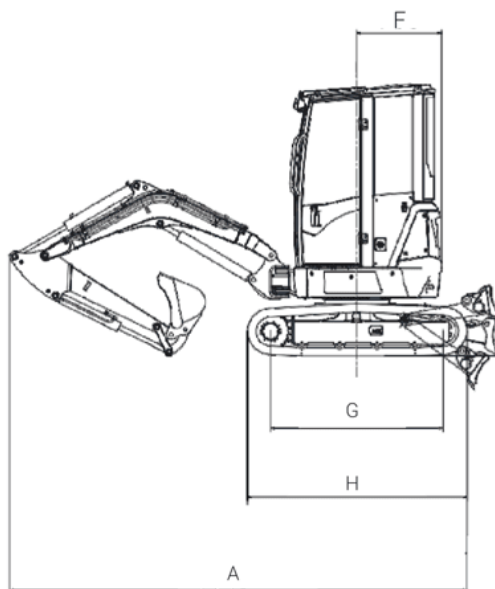

SUNWARD

SWE25UF

SWE25UF

Технические параметры		Единицы	SWE25UF
Рабочий вес		кг	2650
Ковш		м ³	0.08
Двигатель	Бренд		YANMAR
	Модель		3TNV80-PSU
	Мощность	кВт / об/мин	14.6/2400
Габариты	A Длина экскаватора	мм	41400
	B Высота экскаватора	мм	2455
	C Ширина экскаватора	мм	1500
	D Дорожный просвет до платформы	мм	525
	E Минимальный дорожный просвет	мм	310
	F Радиус поворота	мм	765
	G Длина гусеницы контакта с землей	мм	1560
	H Длина гусеницы	мм	1990
	I Колея гусеницы	мм	1200
	J Ширина шасси	мм	1500
	K Ширина гусеницы	мм	300
	L Высота кабины	мм	2455
	M Ширина поворотной платформы	мм	1450
Рабочие параметры	a Макс. высота копания	мм	4355
	b Макс. разгрузочная высота	мм	3010
	c Макс. глубина копания	мм	2840
	d Макс. вертикальная глубина копания	мм	2580
	e Макс. радиус копания	мм	4775
	f Макс. расстояние копания на стоповой площадке	мм	4670
	g Минимальный радиус поворота	мм	1980
	Длина стрелы	мм	2050
Длина рукоятки	мм	1150/1350	
Усилие копания ковша	кН	14	
Усилие копания стрелы	кН	24	
Скорость движения	км/ч	4.4/2.6	
Скорость поворота	об/мин	8.8	
Объем бака	л	26	
Гидравлическое масло	л	24	