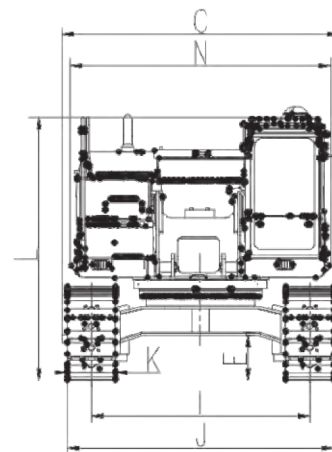

SWE600F

Технические параметры		Единицы	SWE600F
Рабочий вес		кг	51800
Ковш		м ³	3.2
Двигатель	Бренд		ISUZU
	Модель		GH-6WG1
	Мощность	кВт / об/мин	300/1800
Габариты	A Длина в транспорте	мм	11540
	B Высота в транспорте	мм	4080
	C Ширина в транспорте	мм	3560
	D Платформа дорожный просвет	мм	1350
	E Минимальный дорожный просвет	мм	560
	F Радиус поворота	мм	3750
	G Длина гусеницы контакта с землей	мм	4410
	H Длина гусеницы	мм	5480
	I Колея гусеницы	мм	2740
	J Ширина шасси	мм	3340
	K Ширина гусеницы	мм	600
	L Высота кабины	мм	3360
	M Высота капота	мм	2960
	N Ширина поворотного платформа	мм	3270
Рабочие параметры	a Мак. высота копания	мм	10815
	b Мак. разгрузочная высота	мм	7375
	c Мак. глубина копания	мм	6780
	d Глубина копания (2,44 м по горизонтали)	мм	6620
	e Мак. вертикальная глубина копания	мм	5995
	f Мак. радиус копания	мм	11150
	g Мак. расстояния копания на стоповой площадке	мм	10870
	h Минимальный передний радиус поворота	мм	4560
Длина стрела		мм	6400
Длина рукояти		мм	2900
Усилие копания ковша		кН	297
Усилие копания стрелы		кН	261
Скорость движения		км/ч	5.4/3.3
Скорость поворота		об/мин	9.9
Объем бака		л	850
Гидравлическое масло		л	520