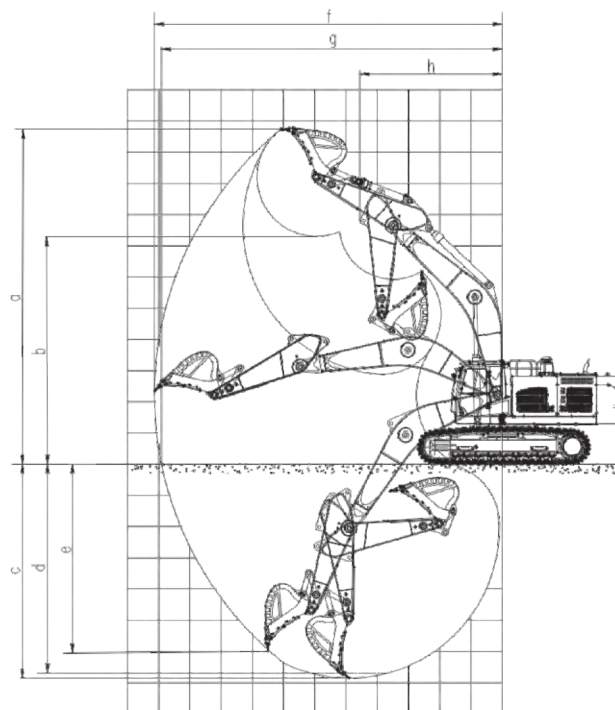

SWE600F

Технические параметры		Единицы	SWE600F
Рабочий вес		кг	51800
Ковш		м ³	3.2
Двигатель	Бренд		ISUZU
	Модель		GH-6WG1
	Мощность	кВт / об/мин	300/1800
Габариты	A Длина в транспорте	мм	11540
	B Высота в транспорте	мм	4080
	C Ширина в транспорте	мм	3560
	D Платформа дорожный просвет	мм	1350
	E Минимальный дорожный просвет	мм	560
	F Радиус поворота	мм	3750
	G Длина гусеницы контакта с землей	мм	4410
	H Длина гусеницы	мм	5480
	I Колея гусеницы	мм	2740
	J Ширина шасси	мм	3340
	K Ширина гусеницы	мм	600
	L Высота кабины	мм	3360
	M Высота капота	мм	2960
	N Ширина поворотного платформа	мм	3270
Рабочие параметры	a Мак. высота копания	мм	10815
	b Мак. разгрузочная высота	мм	7375
	c Мак. глубина копания	мм	6780
	d Глубина копания (2,44 м по горизонтали)	мм	6620
	e Мак. вертикальная глубина копания	мм	5995
	f Мак. радиус копания	мм	11150
	g Мак. расстояния копания на стоповой площадке	мм	10870
	h Минимальный передний радиус поворота	мм	4560
Длина стрела		мм	6400
Длина рукояти		мм	2900
Усилие копания ковша		кН	297
Усилие копания стрелы		кН	261
Скорость движения		км/ч	5.4/3.3
Скорость поворота		об/мин	9.9
Объем бака		л	850
Гидравлическое масло		л	520