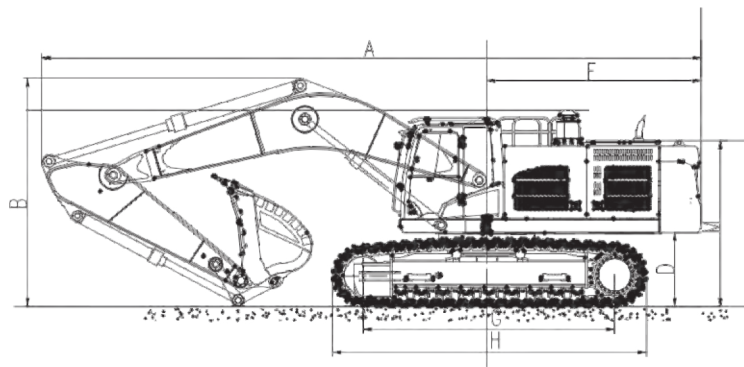

SWE600F

Технические параметры		Единицы	SWE600F
Рабочий вес		кг	51800
Ковш		м ³	3.2
Двигатель	Бренд		ISUZU
	Модель		GH-6WG1
	Мощность	кВт / об/мин	300/1800
Габариты	A Длина в транспорте	мм	11540
	B Высота в транспорте	мм	4080
	C Ширина в транспорте	мм	3560
	D Платформа дорожный просвет	мм	1350
	E Минимальный дорожный просвет	мм	560
	F Радиус поворота	мм	3750
	G Длина гусеницы контакта с землей	мм	4410
	H Длина гусеницы	мм	5480
	I Колея гусеницы	мм	2740
	J Ширина шасси	мм	3340
	K Ширина гусеницы	мм	600
	L Высота кабины	мм	3360
	M Высота капота	мм	2960
	N Ширина поворотного платформа	мм	3270
Рабочие параметры	a Мак. высота копания	мм	10815
	b Мак. разгрузочная высота	мм	7375
	c Мак. глубина копания	мм	6780
	d Глубина копания (2,44 м по горизонтали)	мм	6620
	e Мак. вертикальная глубина копания	мм	5995
	f Мак. радиус копания	мм	11150
	g Мак. расстояния копания на стоповой площадке	мм	10870
	h Минимальный передний радиус поворота	мм	4560
Длина стрела		мм	6400
Длина рукояти		мм	2900
Усилие копания ковша		кН	297
Усилие копания стрелы		кН	261
Скорость движения		км/ч	5.4/3.3
Скорость поворота		об/мин	9.9
Объем бака		л	850
Гидравлическое масло		л	520