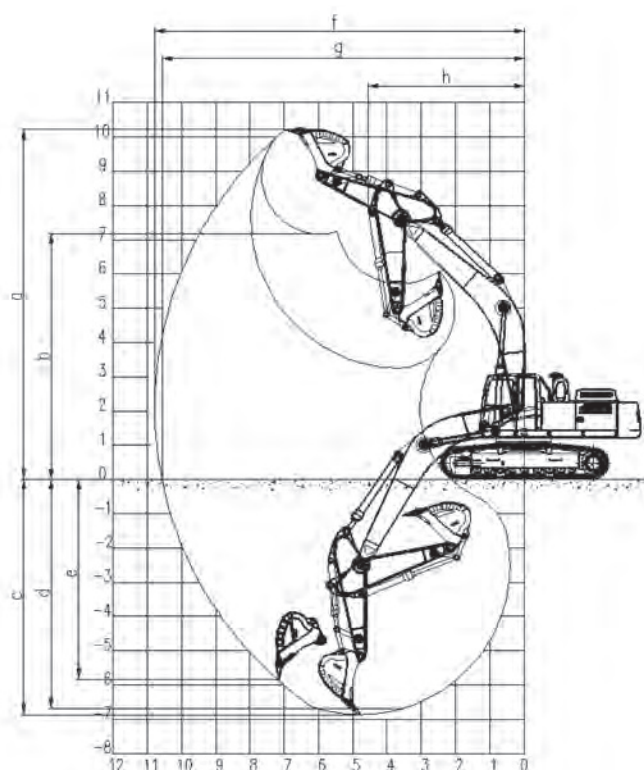

SUNWARD

SWE365E-3H

服务热线: 4008878230

SWE365E-3H

Технические параметры		Единицы	SWE365E-3H	
Рабочий вес		кг	36800	
Ковш		м ³	1.8	
Двигатель	Бренд		CUMMINS	
	Модель		QSL9-305T3	
	Мощность	кВт / об/мин	214/2100	
Габариты	A	Длина в транспорте	мм	11200
	B	Высота в транспорте	мм	3495
	C	Ширина в транспорте	мм	3190
	D	Платформа дорожный просвет	мм	1200
	E	Минимальный дорожный просвет	мм	537
	F	Радиус поворота	мм	3445
	G	Длина гусеницы контакта с землей	мм	4025
	H	Длина гусеницы	мм	4940
	I	Колея гусеницы	мм	2590
	J	Ширина шасси	мм	3190
	K	Ширина гусеницы	мм	600
	L	Высота кабины	мм	3080
	M	Высота капота	мм	2665
	N	Ширина поворотного платформа	мм	3110
Рабочие параметры	a	Мак. высота копания	мм	10390
	b	Мак. разгрузочная высота	мм	7310
	c	Мак. глубина копания	мм	7095
	d	Глубина копания (2,44 м по горизонтали)	мм	6925
	e	Мак. вертикальная глубина копания	мм	5825
	f	Мак. радиус копания	мм	10940
	g	Мак. расстояния копания на столбовой площадке	мм	10725
	h	Минимальный передний радиус поворота	мм	4460
Длина стрела		мм	6500	
Длина рукоятки		мм	2900	
Усилие копания ковша		кН	198	
Усилие копания стрелы		кН	253	
Скорость движения		км/ч	5.8/3.6	
Скорость поворота		об/мин	9.1	
Объем бака		л	650	
Гидравлическое масло		л	320	