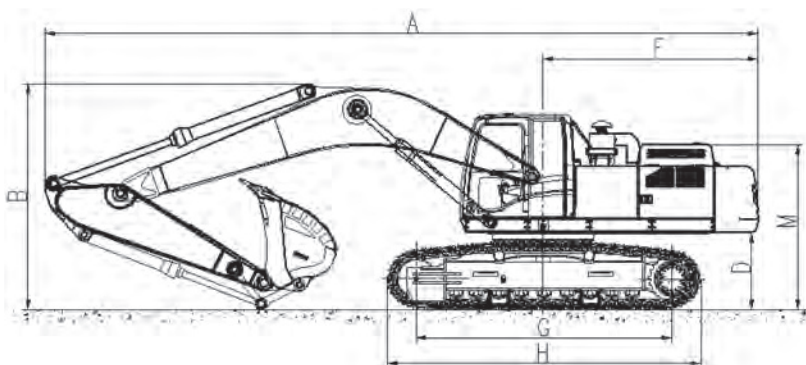

SUNWARD

SWE365E-3H

服务热线: 4008878230

SWE365E-3H

Технические параметры		Единицы	SWE365E-3H	
Рабочий вес		кг	36800	
Ковш		м ³	1.8	
Двигатель	Бренд		CUMMINS	
	Модель		QSL9-305T3	
	Мощность	кВт / об/мин	214/2100	
Габариты	A	Длина в транспорте	мм	11200
	B	Высота в транспорте	мм	3495
	C	Ширина в транспорте	мм	3190
	D	Платформа дорожный просвет	мм	1200
	E	Минимальный дорожный просвет	мм	537
	F	Радиус поворота	мм	3445
	G	Длина гусеницы контакта с землей	мм	4025
	H	Длина гусеницы	мм	4940
	I	Колея гусеницы	мм	2590
	J	Ширина шасси	мм	3190
	K	Ширина гусеницы	мм	600
	L	Высота кабины	мм	3080
	M	Высота капота	мм	2665
	N	Ширина поворотного платформа	мм	3110
Рабочие параметры	a	Мак. высота копания	мм	10390
	b	Мак. разгрузочная высота	мм	7310
	c	Мак. глубина копания	мм	7095
	d	Глубина копания (2,44 м по горизонтали)	мм	6925
	e	Мак. вертикальная глубина копания	мм	5825
	f	Мак. радиус копания	мм	10940
	g	Мак. расстояния копания на столбовой площадке	мм	10725
	h	Минимальный передний радиус поворота	мм	4460
Длина стрела		мм	6500	
Длина рукоятки		мм	2900	
Усилие копания ковша		кН	198	
Усилие копания стрелы		кН	253	
Скорость движения		км/ч	5.8/3.6	
Скорость поворота		об/мин	9.1	
Объем бака		л	650	
Гидравлическое масло		л	320	