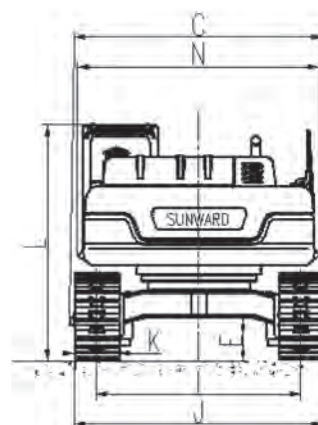

SUNWARD

SWE365E-3H

服务热线: 4008878230

SWE365E-3H

Технические параметры		Единицы	SWE365E-3H	
Рабочий вес		кг	36800	
Ковш		м ³	1.8	
Двигатель	Бренд		CUMMINS	
	Модель		QSL9-305T3	
	Мощность	кВт / об/мин	214/2100	
Габариты	A	Длина в транспорте	мм	11200
	B	Высота в транспорте	мм	3495
	C	Ширина в транспорте	мм	3190
	D	Платформа дорожный просвет	мм	1200
	E	Минимальный дорожный просвет	мм	537
	F	Радиус поворота	мм	3445
	G	Длина гусеницы контакта с землей	мм	4025
	H	Длина гусеницы	мм	4940
	I	Колея гусеницы	мм	2590
	J	Ширина шасси	мм	3190
	K	Ширина гусеницы	мм	600
	L	Высота кабины	мм	3080
	M	Высота капота	мм	2665
	N	Ширина поворотного платформа	мм	3110
Рабочие параметры	a	Мак. высота копания	мм	10390
	b	Мак. разгрузочная высота	мм	7310
	c	Мак. глубина копания	мм	7095
	d	Глубина копания (2,44 м по горизонтали)	мм	6925
	e	Мак. вертикальная глубина копания	мм	5825
	f	Мак. радиус копания	мм	10940
	g	Мак. расстояния копания на столбовой площадке	мм	10725
	h	Минимальный передний радиус поворота	мм	4460
Длина стрела		мм	6500	
Длина рукоятки		мм	2900	
Усилие копания ковша		кН	198	
Усилие копания стрелы		кН	253	
Скорость движения		км/ч	5.8/3.6	
Скорость поворота		об/мин	9.1	
Объем бака		л	650	
Гидравлическое масло		л	320	