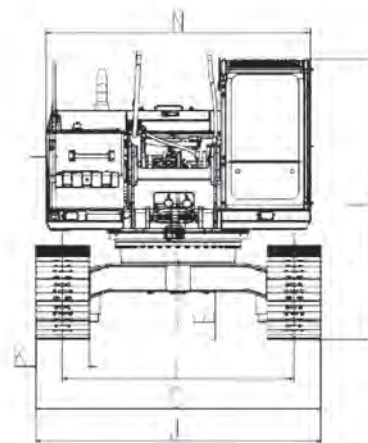

SWE335F

Технические параметры		Единицы	SWE335F
Рабочий вес		кг	32800
Ковш		м ³	1.6~1.7
Двигатель	Бренд		ISUZU
	Модель		GH-6HK1
	Мощность	кВт / об/мин	212/2000
Габариты	A Длина в транспорте	мм	10545
	B Высота в транспорте	мм	3490
	C Ширина в транспорте	мм	3190
	D Платформа дорожный просвет	мм	1235
	E Минимальный дорожный просвет	мм	530
	F Радиус поворота	мм	3250
	G Длина гусеницы контакта с землей	мм	3930
	H Длина гусеницы	мм	4860
	I Колея гусеницы	мм	2590
	J Ширина шасси	мм	3190
	K Ширина гусеницы	мм	600
	L Высота кабины	мм	3230
	M Высота капота	мм	2690
	N Ширина поворотного платформа	мм	3110
Рабочие параметры	a Мак. высота копания	мм	10350
	b Мак. разгрузочная высота	мм	7300
	c Мак. глубина копания	мм	7000
	d Глубина копания (2,44 м по горизонтали)	мм	6860
	e Мак. вертикальная глубина копания	мм	5900
	f Мак. радиус копания	мм	10525
	g Мак. расстояния копания на столповой площадке	мм	10320
	h Минимальный передний радиус поворота	мм	3955
Длина стрела		мм	6150
Длина рукояти		мм	2900
Усилие копания ковша		кН	170
Усилие копания стрелы		кН	220
Скорость движения		км/ч	5.8/3.6
Скорость поворота		об/мин	11.42
Объем бака		л	520
Гидравлическое масло		л	400