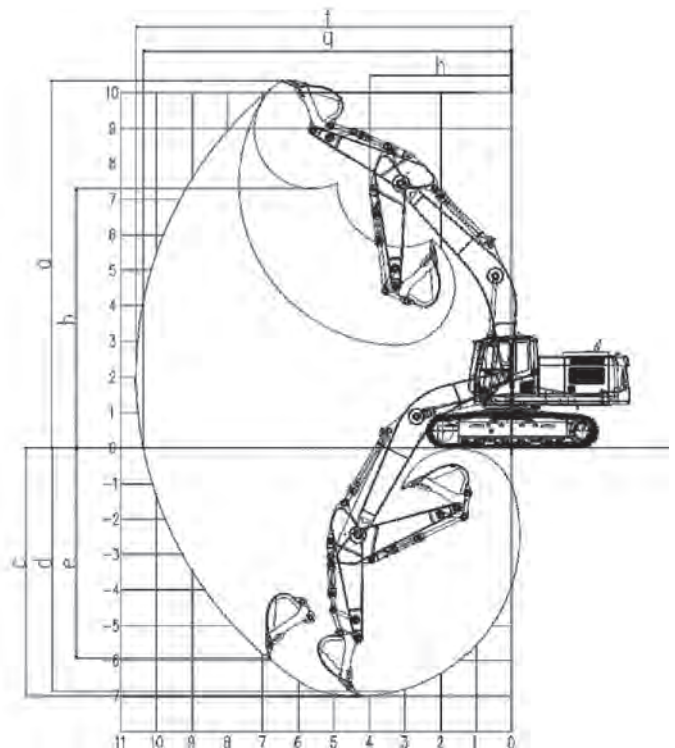

SWE335F

Технические параметры		Единицы	SWE335F
Рабочий вес		кг	32800
Ковш		м ³	1.6~1.7
Двигатель	Бренд		ISUZU
	Модель		GH-6HK1
	Мощность	кВт / об/мин	212/2000
Габариты	A Длина в транспорте	мм	10545
	B Высота в транспорте	мм	3490
	C Ширина в транспорте	мм	3190
	D Платформа дорожный просвет	мм	1235
	E Минимальный дорожный просвет	мм	530
	F Радиус поворота	мм	3250
	G Длина гусеницы контакта с землей	мм	3930
	H Длина гусеницы	мм	4860
	I Колея гусеницы	мм	2590
	J Ширина шасси	мм	3190
	K Ширина гусеницы	мм	600
	L Высота кабины	мм	3230
	M Высота капота	мм	2690
	N Ширина поворотного платформа	мм	3110
Рабочие параметры	a Мак. высота копания	мм	10350
	b Мак. разгрузочная высота	мм	7300
	c Мак. глубина копания	мм	7000
	d Глубина копания (2,44 м по горизонтали)	мм	6860
	e Мак. вертикальная глубина копания	мм	5900
	f Мак. радиус копания	мм	10525
	g Мак. расстояния копания на столповой площадке	мм	10320
	h Минимальный передний радиус поворота	мм	3955
Длина стрела		мм	6150
Длина рукояти		мм	2900
Усилие копания ковша		кН	170
Усилие копания стрелы		кН	220
Скорость движения		км/ч	5.8/3.6
Скорость поворота		об/мин	11.42
Объем бака		л	520
Гидравлическое масло		л	400