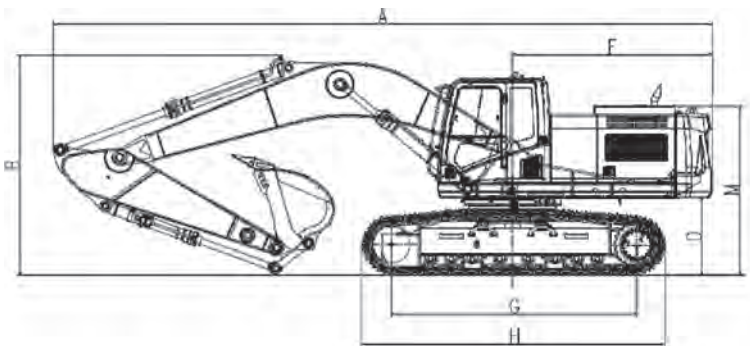

SWE335F

Технические параметры		Единицы	SWE335F
Рабочий вес		кг	32800
Ковш		м ³	1.6~1.7
Двигатель	Бренд		ISUZU
	Модель		GH-6HK1
	Мощность	кВт / об/мин	212/2000
Габариты	A Длина в транспорте	мм	10545
	B Высота в транспорте	мм	3490
	C Ширина в транспорте	мм	3190
	D Платформа дорожный просвет	мм	1235
	E Минимальный дорожный просвет	мм	530
	F Радиус поворота	мм	3250
	G Длина гусеницы контакта с землей	мм	3930
	H Длина гусеницы	мм	4860
	I Колея гусеницы	мм	2590
	J Ширина шасси	мм	3190
	K Ширина гусеницы	мм	600
	L Высота кабины	мм	3230
	M Высота капота	мм	2690
	N Ширина поворотного платформа	мм	3110
Рабочие параметры	a Мак. высота копания	мм	10350
	b Мак. разгрузочная высота	мм	7300
	c Мак. глубина копания	мм	7000
	d Глубина копания (2,44 м по горизонтали)	мм	6860
	e Мак. вертикальная глубина копания	мм	5900
	f Мак. радиус копания	мм	10525
	g Мак. расстояния копания на столповой площадке	мм	10320
	h Минимальный передний радиус поворота	мм	3955
Длина стрела		мм	6150
Длина рукояти		мм	2900
Усилие копания ковша		кН	170
Усилие копания стрелы		кН	220
Скорость движения		км/ч	5.8/3.6
Скорость поворота		об/мин	11.42
Объем бака		л	520
Гидравлическое масло		л	400