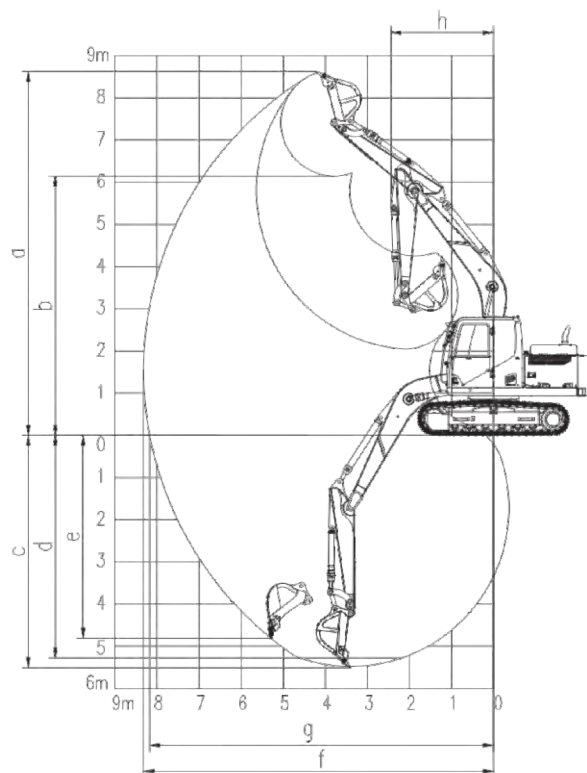

# SWE155E-3H

Технические параметры		Единицы	SWE155E-3H
Рабочий вес		КГ	14800
Ковш		М <sup>3</sup>	0.7
Двигатель	Бренд		Cummins
	Модель		QSF3.8
	Мощность	кВт / об/мин	93/2200
Габариты	A Длина в транспорте	ММ	7840
	B Высота в транспорте	ММ	2850
	C Ширина в транспорте	ММ	2500
	D Платформа дорожный просвет	ММ	940
	E Минимальный дорожный просвет	ММ	410
	F Радиус поворота	ММ	2355
	G Длина гусеницы контакта с землей	ММ	2915
	H Длина гусеницы	ММ	3650
	I Колея гусеницы	ММ	2000
	J Ширина шасси	ММ	2490
	K Ширина гусеницы	ММ	500
	L Высота кабины	ММ	2850
Рабочие параметры	a Мак. высота копания	ММ	8640
	b Мак. разгрузочная высота	ММ	6145
	c Мак. глубина копания	ММ	5525
	d Глубина копания (2,44 м по горизонтали)	ММ	5320
	e Мак. вертикальная глубина копания	ММ	4930
	f Мак. радиус копания	ММ	8330
	g Мак. расстояние копания на стоповой площадке	ММ	8185
	h Минимальный передний радиус поворота	ММ	2530
Длина стрела		ММ	4600
Длина рукояти		ММ	2500
Усилие копания ковша		кН	76
Усилие копания стрелы		кН	100
Скорость движения		км/ч	5.5/3.2
Скорость поворота		об/мин	11
Объем бака		Л	245
Гидравлическое масло		Л	150