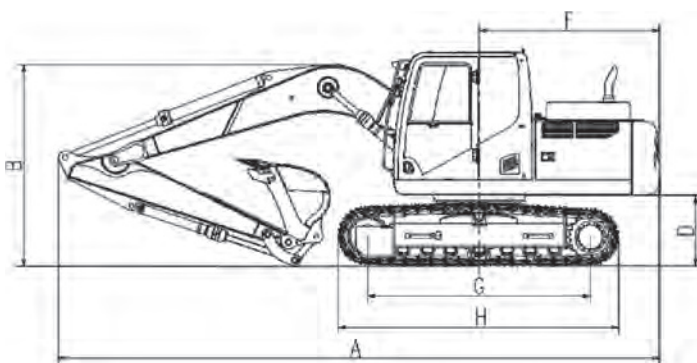

# SWE155E-3H

Технические параметры		Единицы	SWE155E-3H
Рабочий вес		КГ	14800
Ковш		М <sup>3</sup>	0.7
Двигатель	Бренд		Cummins
	Модель		QSF3.8
	Мощность	кВт / об/мин	93/2200
Габариты	A Длина в транспорте	ММ	7840
	B Высота в транспорте	ММ	2850
	C Ширина в транспорте	ММ	2500
	D Платформа дорожный просвет	ММ	940
	E Минимальный дорожный просвет	ММ	410
	F Радиус поворота	ММ	2355
	G Длина гусеницы контакта с землей	ММ	2915
	H Длина гусеницы	ММ	3650
	I Колея гусеницы	ММ	2000
	J Ширина шасси	ММ	2490
	K Ширина гусеницы	ММ	500
	L Высота кабины	ММ	2850
Рабочие параметры	a Мак. высота копания	ММ	8640
	b Мак. разгрузочная высота	ММ	6145
	c Мак. глубина копания	ММ	5525
	d Глубина копания (2,44 м по горизонтали)	ММ	5320
	e Мак. вертикальная глубина копания	ММ	4930
	f Мак. радиус копания	ММ	8330
	g Мак. расстояние копания на стоповой площадке	ММ	8185
	h Минимальный передний радиус поворота	ММ	2530
Длина стрела		ММ	4600
Длина рукояти		ММ	2500
Усилие копания ковша		кН	76
Усилие копания стрелы		кН	100
Скорость движения		км/ч	5.5/3.2
Скорость поворота		об/мин	11
Объем бака		Л	245
Гидравлическое масло		Л	150