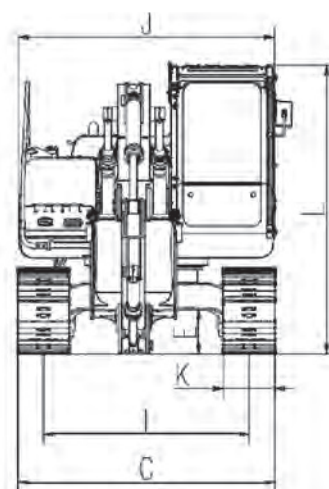

# SWE155E-3H

Технические параметры		Единицы	SWE155E-3H
Рабочий вес		КГ	14800
Ковш		М <sup>3</sup>	0.7
Двигатель	Бренд		Cummins
	Модель		QSF3.8
	Мощность	кВт / об/мин	93/2200
Габариты	A Длина в транспорте	ММ	7840
	B Высота в транспорте	ММ	2850
	C Ширина в транспорте	ММ	2500
	D Платформа дорожный просвет	ММ	940
	E Минимальный дорожный просвет	ММ	410
	F Радиус поворота	ММ	2355
	G Длина гусеницы контакта с землей	ММ	2915
	H Длина гусеницы	ММ	3650
	I Колея гусеницы	ММ	2000
	J Ширина шасси	ММ	2490
	K Ширина гусеницы	ММ	500
	L Высота кабины	ММ	2850
Рабочие параметры	a Мак. высота копания	ММ	8640
	b Мак. разгрузочная высота	ММ	6145
	c Мак. глубина копания	ММ	5525
	d Глубина копания (2,44 м по горизонтали)	ММ	5320
	e Мак. вертикальная глубина копания	ММ	4930
	f Мак. радиус копания	ММ	8330
	g Мак. расстояние копания на стоповой площадке	ММ	8185
	h Минимальный передний радиус поворота	ММ	2530
Длина стрела		ММ	4600
Длина рукояти		ММ	2500
Усилие копания ковша		кН	76
Усилие копания стрелы		кН	100
Скорость движения		км/ч	5.5/3.2
Скорость поворота		об/мин	11
Объем бака		Л	245
Гидравлическое масло		Л	150