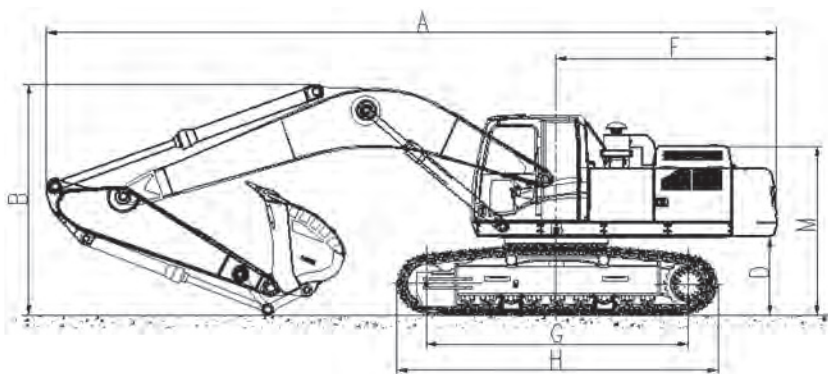

SWE365E

Технические параметры		Единицы	SWE365E
Рабочий вес		кг	36800
Ковш		м ³	1.8
Двигатель	Бренд		ISUZU
	Модель		AA-6HK1XQP
	Мощность	кВт / об/мин	190.5/2000
Габариты	A Длина в транспорте	мм	11100
	B Высота в транспорте	мм	3400
	C Ширина в транспорте	мм	3190
	D Платформа дорожный просвет	мм	1200
	E Минимальный дорожный просвет	мм	537
	F Радиус поворота	мм	3300
	G Длина гусеницы контакта с землей	мм	4030
	H Длина гусеницы	мм	4945
	I Колея гусеницы	мм	2590
	J Ширина шасси	мм	3190
	K Ширина гусеницы	мм	600
	L Высота кабины	мм	3080
	M Высота капота	мм	2675
	N Ширина поворотного платформа	мм	2960
Рабочие параметры	a Мак. высота копания	мм	10525
	b Мак. разгрузочная высота	мм	7450
	c Мак. глубина копания	мм	7455
	d Глубина копания (2,44 м по горизонтали)	мм	7280
	e Мак. вертикальная глубина копания	мм	6920
	f Мак. радиус копания	мм	11330
	g Мак. расстояния копания на столповой площадке	мм	11130
	h Минимальный передний радиус поворота	мм	4425
Длина стрела		мм	6500
Длина рукояти		мм	2900
Усилие копания ковша		кН	168
Усилие копания стрелы		кН	250
Скорость движения		км/ч	5.8/3.6
Скорость поворота		об/мин	9.1
Объем бака		л	650
Гидравлическое масло		л	320