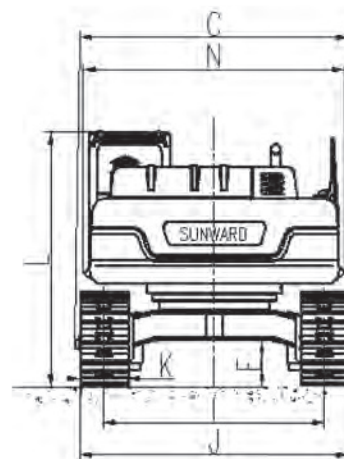

SWE365E

Технические параметры		Единицы	SWE365E
Рабочий вес		кг	36800
Ковш		м ³	1.8
Двигатель	Бренд		ISUZU
	Модель		AA-6HK1XQP
	Мощность	кВт / об/мин	190.5/2000
Габариты	A Длина в транспорте	мм	11100
	B Высота в транспорте	мм	3400
	C Ширина в транспорте	мм	3190
	D Платформа дорожный просвет	мм	1200
	E Минимальный дорожный просвет	мм	537
	F Радиус поворота	мм	3300
	G Длина гусеницы контакта с землей	мм	4030
	H Длина гусеницы	мм	4945
	I Колея гусеницы	мм	2590
	J Ширина шасси	мм	3190
	K Ширина гусеницы	мм	600
	L Высота кабины	мм	3080
	M Высота капота	мм	2675
	N Ширина поворотного платформа	мм	2960
Рабочие параметры	a Мак. высота копания	мм	10525
	b Мак. разгрузочная высота	мм	7450
	c Мак. глубина копания	мм	7455
	d Глубина копания (2,44 м по горизонтали)	мм	7280
	e Мак. вертикальная глубина копания	мм	6920
	f Мак. радиус копания	мм	11330
	g Мак. расстояния копания на столповой площадке	мм	11130
	h Минимальный передний радиус поворота	мм	4425
Длина стрела		мм	6500
Длина рукояти		мм	2900
Усилие копания ковша		кН	168
Усилие копания стрелы		кН	250
Скорость движения		км/ч	5.8/3.6
Скорость поворота		об/мин	9.1
Объем бака		л	650
Гидравлическое масло		л	320