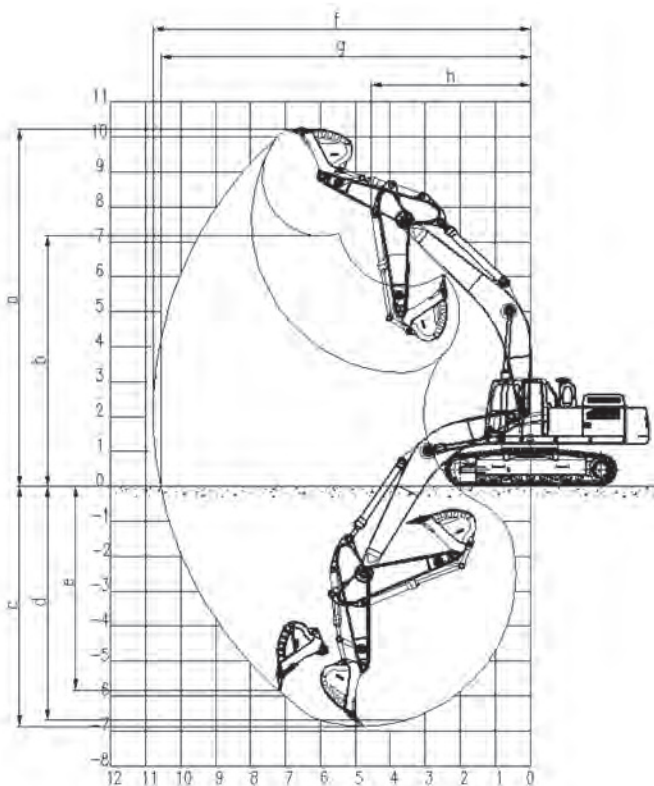

SWE365E

Технические параметры		Единицы	SWE365E
Рабочий вес		кг	36800
Ковш		м ³	1.8
Двигатель	Бренд		ISUZU
	Модель		AA-6HK1XQP
	Мощность	кВт / об/мин	190.5/2000
Габариты	A Длина в транспорте	мм	11100
	B Высота в транспорте	мм	3400
	C Ширина в транспорте	мм	3190
	D Платформа дорожный просвет	мм	1200
	E Минимальный дорожный просвет	мм	537
	F Радиус поворота	мм	3300
	G Длина гусеницы контакта с землей	мм	4030
	H Длина гусеницы	мм	4945
	I Колея гусеницы	мм	2590
	J Ширина шасси	мм	3190
	K Ширина гусеницы	мм	600
	L Высота кабины	мм	3080
	M Высота капота	мм	2675
	N Ширина поворотного платформа	мм	2960
Рабочие параметры	a Мак. высота копания	мм	10525
	b Мак. разгрузочная высота	мм	7450
	c Мак. глубина копания	мм	7455
	d Глубина копания (2,44 м по горизонтали)	мм	7280
	e Мак. вертикальная глубина копания	мм	6920
	f Мак. радиус копания	мм	11330
	g Мак. расстояния копания на столповой площадке	мм	11130
	h Минимальный передний радиус поворота	мм	4425
Длина стрела		мм	6500
Длина рукояти		мм	2900
Усилие копания ковша		кН	168
Усилие копания стрелы		кН	250
Скорость движения		км/ч	5.8/3.6
Скорость поворота		об/мин	9.1
Объем бака		л	650
Гидравлическое масло		л	320