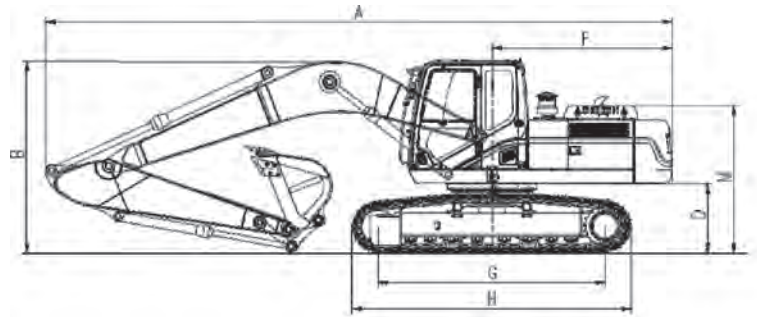

SWE215E-3H

Технические параметры		Единицы	SWE215E-3H
Рабочий вес		кг	21300
Ковш		м ³	1
Двигатель	Бренд		Cummins
	Модель		QSB7
	Мощность	кВт / об/мин	124/2050
Габариты	A Длина в транспорте	мм	9570
	B Высота в транспорте	мм	2970
	C Ширина в транспорте	мм	2990
	D Платформа дорожный просвет	мм	1060
	E Минимальный дорожный просвет	мм	478
	F Радиус поворота	мм	2750
	G Длина гусеницы контакта с землей	мм	3465
	H Длина гусеницы	мм	4260
	I Колея гусеницы	мм	2390
	J Ширина шасси	мм	2990
	K Ширина гусеницы	мм	600
	L Высота кабины	мм	2960
	M Высота капота	мм	2250
	N Ширина поворотного платформа	мм	2830
Рабочие параметры	a Мак. высота копания	мм	9750
	b Мак. разгрузочная высота	мм	6980
	c Мак. глубина копания	мм	6750
	d Глубина копания (2,44 м по горизонтали)	мм	6560
	e Мак. вертикальная глубина копания	мм	5900
	f Мак. радиус копания	мм	9940
	g Мак. расстояния копания на столповой площадке	мм	9775
	h Минимальный передний радиус поворота	мм	3560
Длина стрела		мм	5700
Длина рукояти		мм	2920
Усилие копания ковша		кН	110
Усилие копания стрелы		кН	155
Скорость движения		км/ч	5.2/3.3
Скорость поворота		об/мин	11.8
Объем бака		л	370
Гидравлическое масло		л	250