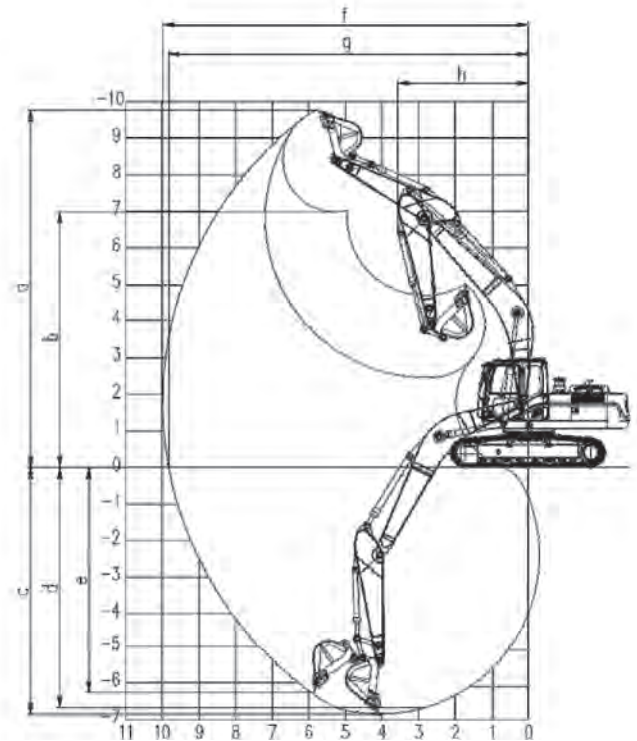

SWE215E-3H

Технические параметры		Единицы	SWE215E-3H
Рабочий вес		кг	21300
Ковш		м ³	1
Двигатель	Бренд		Cummins
	Модель		QSB7
	Мощность	кВт / об/мин	124/2050
Габариты	A Длина в транспорте	мм	9570
	B Высота в транспорте	мм	2970
	C Ширина в транспорте	мм	2990
	D Платформа дорожный просвет	мм	1060
	E Минимальный дорожный просвет	мм	478
	F Радиус поворота	мм	2750
	G Длина гусеницы контакта с землей	мм	3465
	H Длина гусеницы	мм	4260
	I Колея гусеницы	мм	2390
	J Ширина шасси	мм	2990
	K Ширина гусеницы	мм	600
	L Высота кабины	мм	2960
	M Высота капота	мм	2250
	N Ширина поворотного платформа	мм	2830
Рабочие параметры	a Мак. высота копания	мм	9750
	b Мак. разгрузочная высота	мм	6980
	c Мак. глубина копания	мм	6750
	d Глубина копания (2,44 м по горизонтали)	мм	6560
	e Мак. вертикальная глубина копания	мм	5900
	f Мак. радиус копания	мм	9940
	g Мак. расстояния копания на столповой площадке	мм	9775
	h Минимальный передний радиус поворота	мм	3560
Длина стрела		мм	5700
Длина рукояти		мм	2920
Усилие копания ковша		кН	110
Усилие копания стрелы		кН	155
Скорость движения		км/ч	5.2/3.3
Скорость поворота		об/мин	11.8
Объем бака		л	370
Гидравлическое масло		л	250