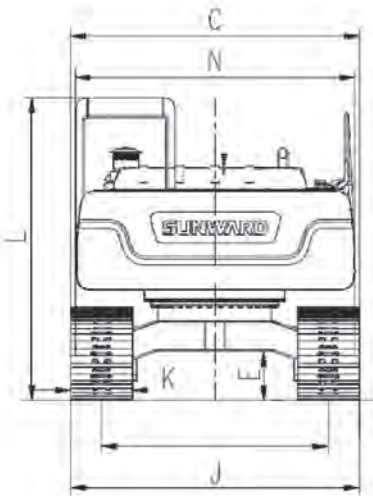

SWE215E-3H

Технические параметры		Единицы	SWE215E-3H
Рабочий вес		кг	21300
Ковш		м ³	1
Двигатель	Бренд		Cummins
	Модель		QSB7
	Мощность	кВт / об/мин	124/2050
Габариты	A Длина в транспорте	мм	9570
	B Высота в транспорте	мм	2970
	C Ширина в транспорте	мм	2990
	D Платформа дорожный просвет	мм	1060
	E Минимальный дорожный просвет	мм	478
	F Радиус поворота	мм	2750
	G Длина гусеницы контакта с землей	мм	3465
	H Длина гусеницы	мм	4260
	I Колея гусеницы	мм	2390
	J Ширина шасси	мм	2990
	K Ширина гусеницы	мм	600
	L Высота кабины	мм	2960
	M Высота капота	мм	2250
	N Ширина поворотного платформа	мм	2830
Рабочие параметры	a Мак. высота копания	мм	9750
	b Мак. разгрузочная высота	мм	6980
	c Мак. глубина копания	мм	6750
	d Глубина копания (2,44 м по горизонтали)	мм	6560
	e Мак. вертикальная глубина копания	мм	5900
	f Мак. радиус копания	мм	9940
	g Мак. расстояния копания на столповой площадке	мм	9775
	h Минимальный передний радиус поворота	мм	3560
Длина стрела		мм	5700
Длина рукояти		мм	2920
Усилие копания ковша		кН	110
Усилие копания стрелы		кН	155
Скорость движения		км/ч	5.2/3.3
Скорость поворота		об/мин	11.8
Объем бака		л	370
Гидравлическое масло		л	250