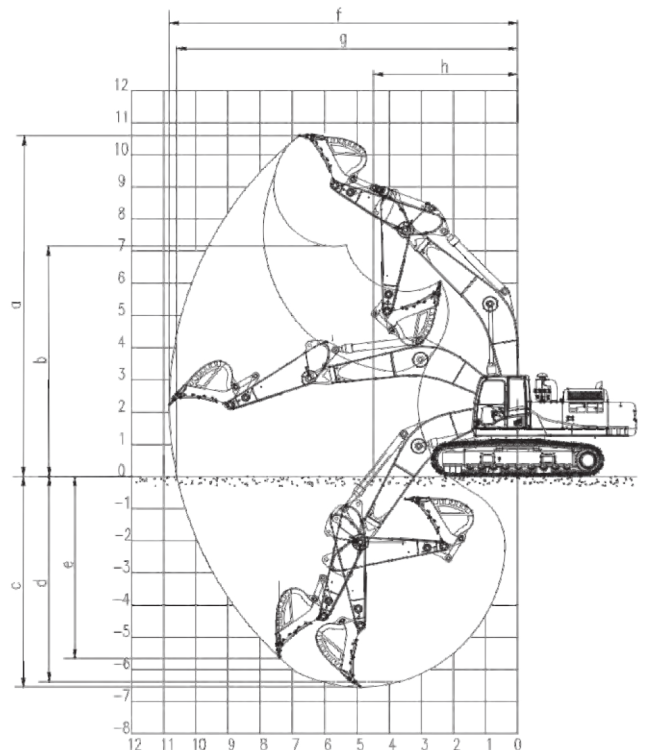

SWE500E-3H

Технические параметры		Единицы	SWE500E-3H	
Рабочий вес		кг	49000	
Ковш		м ³	2.6	
Двигатель	Бренд		Cummins	
	Модель		QSM11	
	Мощность	кВт / об/мин	280/2000	
Габариты	A	Длина в транспорте	мм	11450
	B	Высота в транспорте	мм	4000
	C	Ширина в транспорте	мм	3478
	D	Платформа дорожный просвет	мм	1250
	E	Минимальный дорожный просвет	мм	550
	F	Радиус поворота	мм	3670
	G	Длина гусеницы контакта с землей	мм	4350
	H	Длина гусеницы	мм	5365
	I	Колея гусеницы	мм	2740
	J	Ширина шасси	мм	3340
	K	Ширина гусеницы	мм	600
	L	Высота кабины	мм	3140
	M	Высота капота	мм	2715
	N	Ширина поворотного платформа	мм	3240
Рабочие параметры	a	Мак. высота копания	мм	10745
	b	Мак. разгрузочная высота	мм	7300
	c	Мак. глубина копания	мм	6850
	d	Глубина копания (2,44 м по горизонтали)	мм	6695
	e	Мак. вертикальная глубина копания	мм	5680
	f	Мак. радиус копания	мм	11115
	g	Мак. расстояния копания на столовой площадке	мм	10890
	h	Минимальный передний радиус поворота	мм	4540
Длина стрела		мм	6400	
Длина рукояти		мм	2900	
Усилие копания ковша		кН	261	
Усилие копания стрелы		кН	297	
Скорость движения		км/ч	4.8/3.0	
Скорость поворота		об/мин	8.6	
Объем бака		л	690	
Гидравлическое масло		л	375	