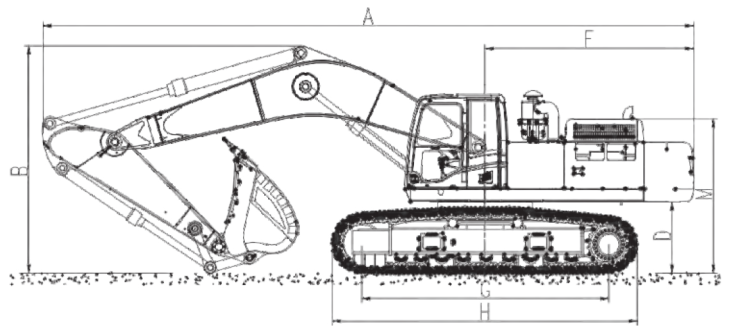

SWE500E-3H

Технические параметры		Единицы	SWE500E-3H	
Рабочий вес		кг	49000	
Ковш		м ³	2.6	
Двигатель	Бренд		Cummins	
	Модель		QSM11	
	Мощность	кВт / об/мин	280/2000	
Габариты	A	Длина в транспорте	мм	11450
	B	Высота в транспорте	мм	4000
	C	Ширина в транспорте	мм	3478
	D	Платформа дорожный просвет	мм	1250
	E	Минимальный дорожный просвет	мм	550
	F	Радиус поворота	мм	3670
	G	Длина гусеницы контакта с землей	мм	4350
	H	Длина гусеницы	мм	5365
	I	Колея гусеницы	мм	2740
	J	Ширина шасси	мм	3340
	K	Ширина гусеницы	мм	600
	L	Высота кабины	мм	3140
	M	Высота капота	мм	2715
	N	Ширина поворотного платформа	мм	3240
Рабочие параметры	a	Мак. высота копания	мм	10745
	b	Мак. разгрузочная высота	мм	7300
	c	Мак. глубина копания	мм	6850
	d	Глубина копания (2,44 м по горизонтали)	мм	6695
	e	Мак. вертикальная глубина копания	мм	5680
	f	Мак. радиус копания	мм	11115
	g	Мак. расстояния копания на столовой площадке	мм	10890
	h	Минимальный передний радиус поворота	мм	4540
Длина стрела		мм	6400	
Длина рукояти		мм	2900	
Усилие копания ковша		кН	261	
Усилие копания стрелы		кН	297	
Скорость движения		км/ч	4.8/3.0	
Скорость поворота		об/мин	8.6	
Объем бака		л	690	
Гидравлическое масло		л	375	