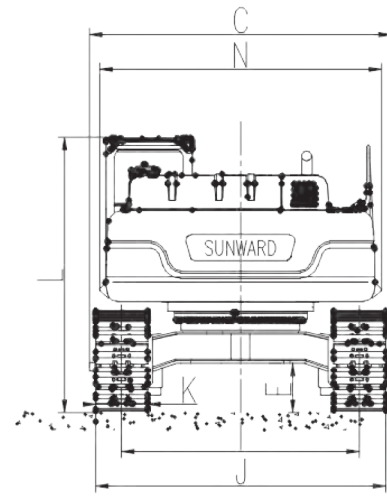

SWE500E-3H

Технические параметры		Единицы	SWE500E-3H	
Рабочий вес		кг	49000	
Ковш		м ³	2.6	
Двигатель	Бренд		Cummins	
	Модель		QSM11	
	Мощность	кВт / об/мин	280/2000	
Габариты	A	Длина в транспорте	мм	11450
	B	Высота в транспорте	мм	4000
	C	Ширина в транспорте	мм	3478
	D	Платформа дорожный просвет	мм	1250
	E	Минимальный дорожный просвет	мм	550
	F	Радиус поворота	мм	3670
	G	Длина гусеницы контакта с землей	мм	4350
	H	Длина гусеницы	мм	5365
	I	Колея гусеницы	мм	2740
	J	Ширина шасси	мм	3340
	K	Ширина гусеницы	мм	600
	L	Высота кабины	мм	3140
	M	Высота капота	мм	2715
	N	Ширина поворотного платформа	мм	3240
Рабочие параметры	a	Мак. высота копания	мм	10745
	b	Мак. разгрузочная высота	мм	7300
	c	Мак. глубина копания	мм	6850
	d	Глубина копания (2,44 м по горизонтали)	мм	6695
	e	Мак. вертикальная глубина копания	мм	5680
	f	Мак. радиус копания	мм	11115
	g	Мак. расстояния копания на столовой площадке	мм	10890
	h	Минимальный передний радиус поворота	мм	4540
Длина стрела		мм	6400	
Длина рукояти		мм	2900	
Усилие копания ковша		кН	261	
Усилие копания стрелы		кН	297	
Скорость движения		км/ч	4.8/3.0	
Скорость поворота		об/мин	8.6	
Объем бака		л	690	
Гидравлическое масло		л	375	