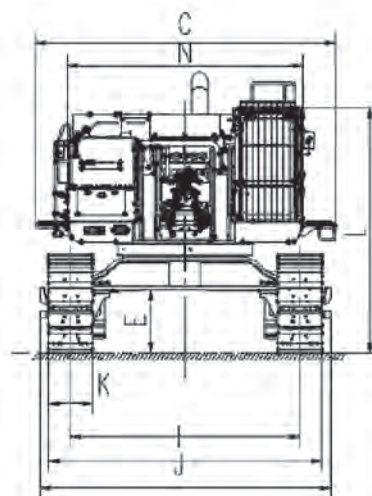

SUNWARD

SWE
950E

SWE950E-3H

Технические параметры		Единицы	SWE950E-3H
Рабочий вес		КГ	92800
Ковш		М ³	5.5 (4.5~6.5)
Двигатель	Бренд		VOLVO PENTA
	Модель		TAD1643VE-B
	Мощность	кВт / об/мин	565/1900
Габариты	A Длина в транспорте	мм	13885
	B Высота в транспорте	мм	4995
	C Ширина в транспорте	мм	4423
	D Платформа дорожный просвет	мм	1645
	E Минимальный дорожный просвет	мм	925
	F Радиус поворота	мм	4850
	G Длина гусеницы контакта с землей	мм	4945
	H Длина гусеницы	мм	6205
	I Колея гусеницы	мм	2750/3380
	J Ширина шасси	мм	3400/4030
	K Ширина гусеницы	мм	650
	L Высота кабины	мм	3615
	M Высота капота	мм	3500
	N Ширина поворотного платформа	мм	3475
Рабочие параметры	a Мак. высота копания	мм	12160
	b Мак. разгрузочная высота	мм	8030
	c Мак. глубина копания	мм	7240
	d Глубина копания (2,44 м по горизонтали)	мм	7120
	e Мак. вертикальная глубина копания	мм	6485
	f Мак. радиус копания	мм	12490
	g Мак. расстояния копания на столовой площадке	мм	12145
	h Минимальный передний радиус поворота	мм	5625
Длина стрела		мм	7100
Длина рукояти		мм	2950
Усилие копания ковша		кН	373
Усилие копания стрелы		кН	495
Скорость движения		км/ч	3.9/2.4
Скорость поворота		об/мин	6.5
Объем бака		Л	1300
Гидравлическое масло		Л	650