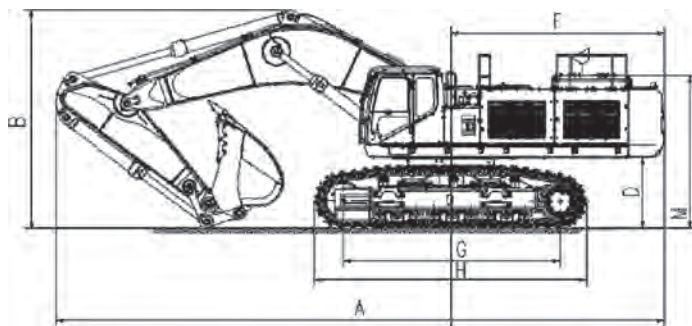

SUNWARD

SWE
950E

SWE950E-3H

Технические параметры		Единицы	SWE950E-3H
Рабочий вес		КГ	92800
Ковш		М ³	5.5 (4.5~6.5)
Двигатель	Бренд		VOLVO PENTA
	Модель		TAD1643VE-B
	Мощность	кВт / об/мин	565/1900
Габариты	A Длина в транспорте	мм	13885
	B Высота в транспорте	мм	4995
	C Ширина в транспорте	мм	4423
	D Платформа дорожный просвет	мм	1645
	E Минимальный дорожный просвет	мм	925
	F Радиус поворота	мм	4850
	G Длина гусеницы контакта с землей	мм	4945
	H Длина гусеницы	мм	6205
	I Колея гусеницы	мм	2750/3380
	J Ширина шасси	мм	3400/4030
	K Ширина гусеницы	мм	650
	L Высота кабины	мм	3615
	M Высота капота	мм	3500
	N Ширина поворотного платформа	мм	3475
Рабочие параметры	a Мак. высота копания	мм	12160
	b Мак. разгрузочная высота	мм	8030
	c Мак. глубина копания	мм	7240
	d Глубина копания (2,44 м по горизонтали)	мм	7120
	e Мак. вертикальная глубина копания	мм	6485
	f Мак. радиус копания	мм	12490
	g Мак. расстояния копания на столовой площадке	мм	12145
	h Минимальный передний радиус поворота	мм	5625
Длина стрела		мм	7100
Длина рукояти		мм	2950
Усилие копания ковша		кН	373
Усилие копания стрелы		кН	495
Скорость движения		км/ч	3.9/2.4
Скорость поворота		об/мин	6.5
Объем бака		Л	1300
Гидравлическое масло		Л	650