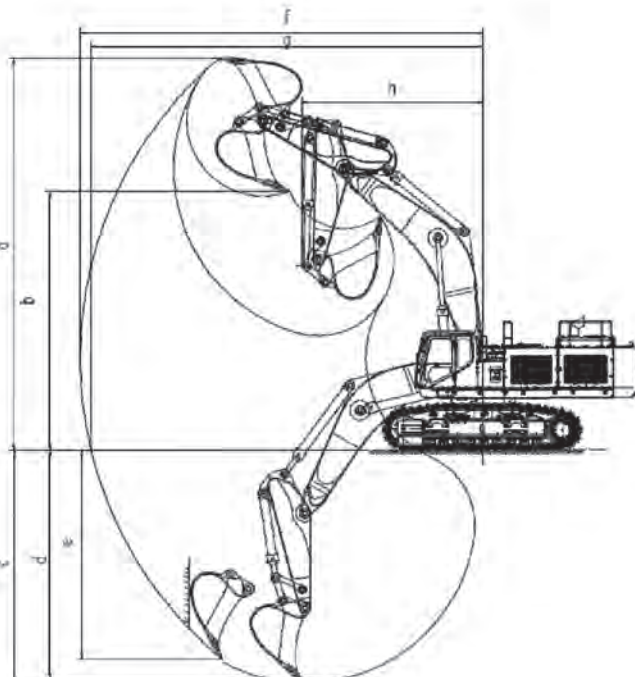

SUNWARD

SWE
950E

SWE950E-3H

Технические параметры		Единицы	SWE950E-3H
Рабочий вес		КГ	92800
Ковш		М ³	5.5 (4.5~6.5)
Двигатель	Бренд		VOLVO PENTA
	Модель		TAD1643VE-B
	Мощность	кВт / об/мин	565/1900
Габариты	A Длина в транспорте	мм	13885
	B Высота в транспорте	мм	4995
	C Ширина в транспорте	мм	4423
	D Платформа дорожный просвет	мм	1645
	E Минимальный дорожный просвет	мм	925
	F Радиус поворота	мм	4850
	G Длина гусеницы контакта с землей	мм	4945
	H Длина гусеницы	мм	6205
	I Колея гусеницы	мм	2750/3380
	J Ширина шасси	мм	3400/4030
	K Ширина гусеницы	мм	650
	L Высота кабины	мм	3615
	M Высота капота	мм	3500
	N Ширина поворотного платформа	мм	3475
Рабочие параметры	a Мак. высота копания	мм	12160
	b Мак. разгрузочная высота	мм	8030
	c Мак. глубина копания	мм	7240
	d Глубина копания (2,44 м по горизонтали)	мм	7120
	e Мак. вертикальная глубина копания	мм	6485
	f Мак. радиус копания	мм	12490
	g Мак. расстояния копания на столовой площадке	мм	12145
	h Минимальный передний радиус поворота	мм	5625
Длина стрела		мм	7100
Длина рукояти		мм	2950
Усилие копания ковша		кН	373
Усилие копания стрелы		кН	495
Скорость движения		км/ч	3.9/2.4
Скорость поворота		об/мин	6.5
Объем бака		Л	1300
Гидравлическое масло		Л	650